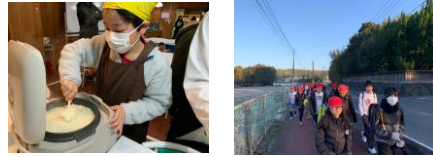

通学合宿

期日：2月中 3泊4日
内容：体験活動、生活体験
対象：近隣の小学校 4～6年生30人程度