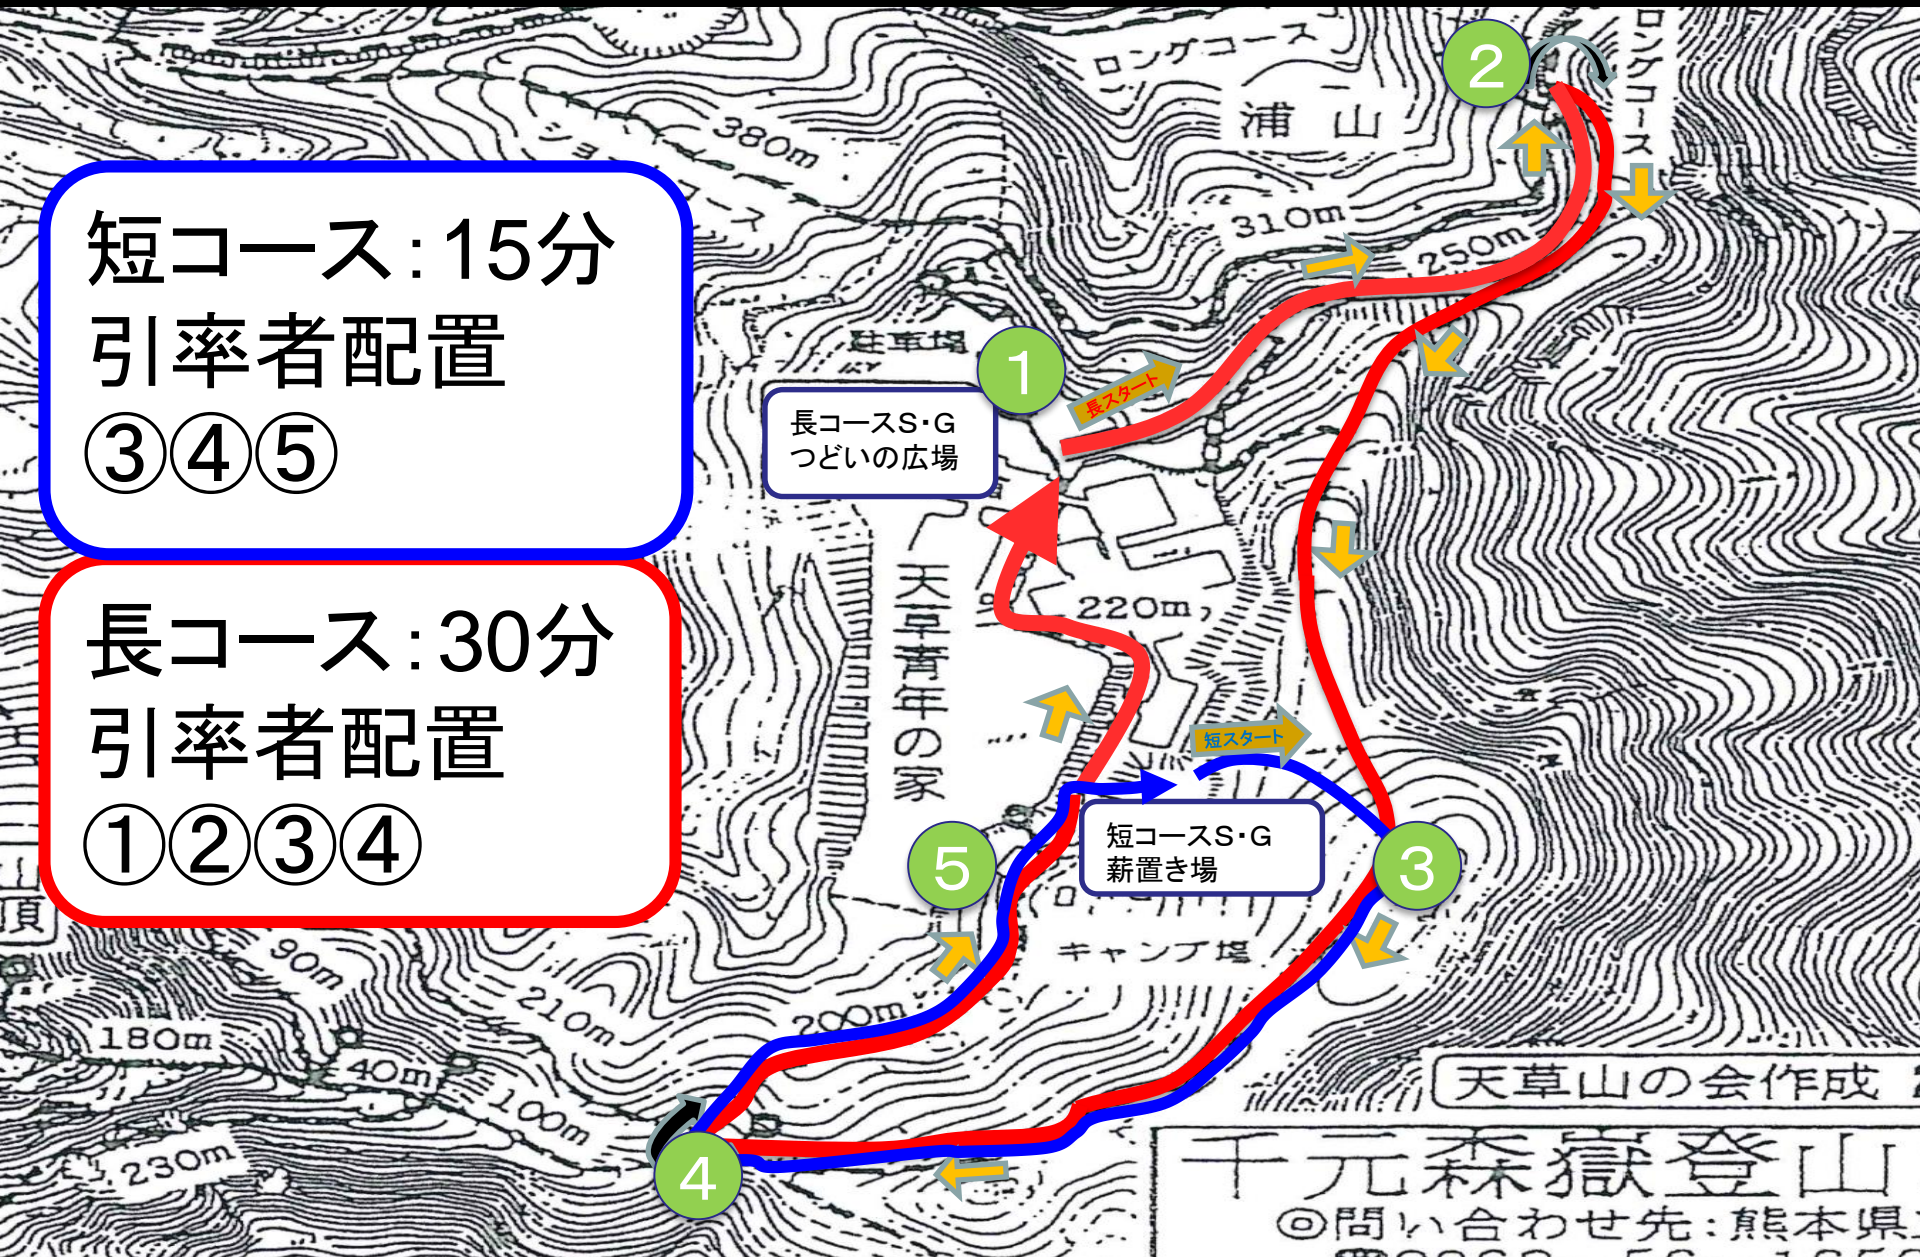

# ナイトハイク

短コース: 15分  
引率者配置

③④⑤

長コース: 30分  
引率者配置

①②③④

長コースS・G  
つどいの広場

短コースS・G  
薪置き場

千元森嶽登山  
©問い合わせ先: 熊本県